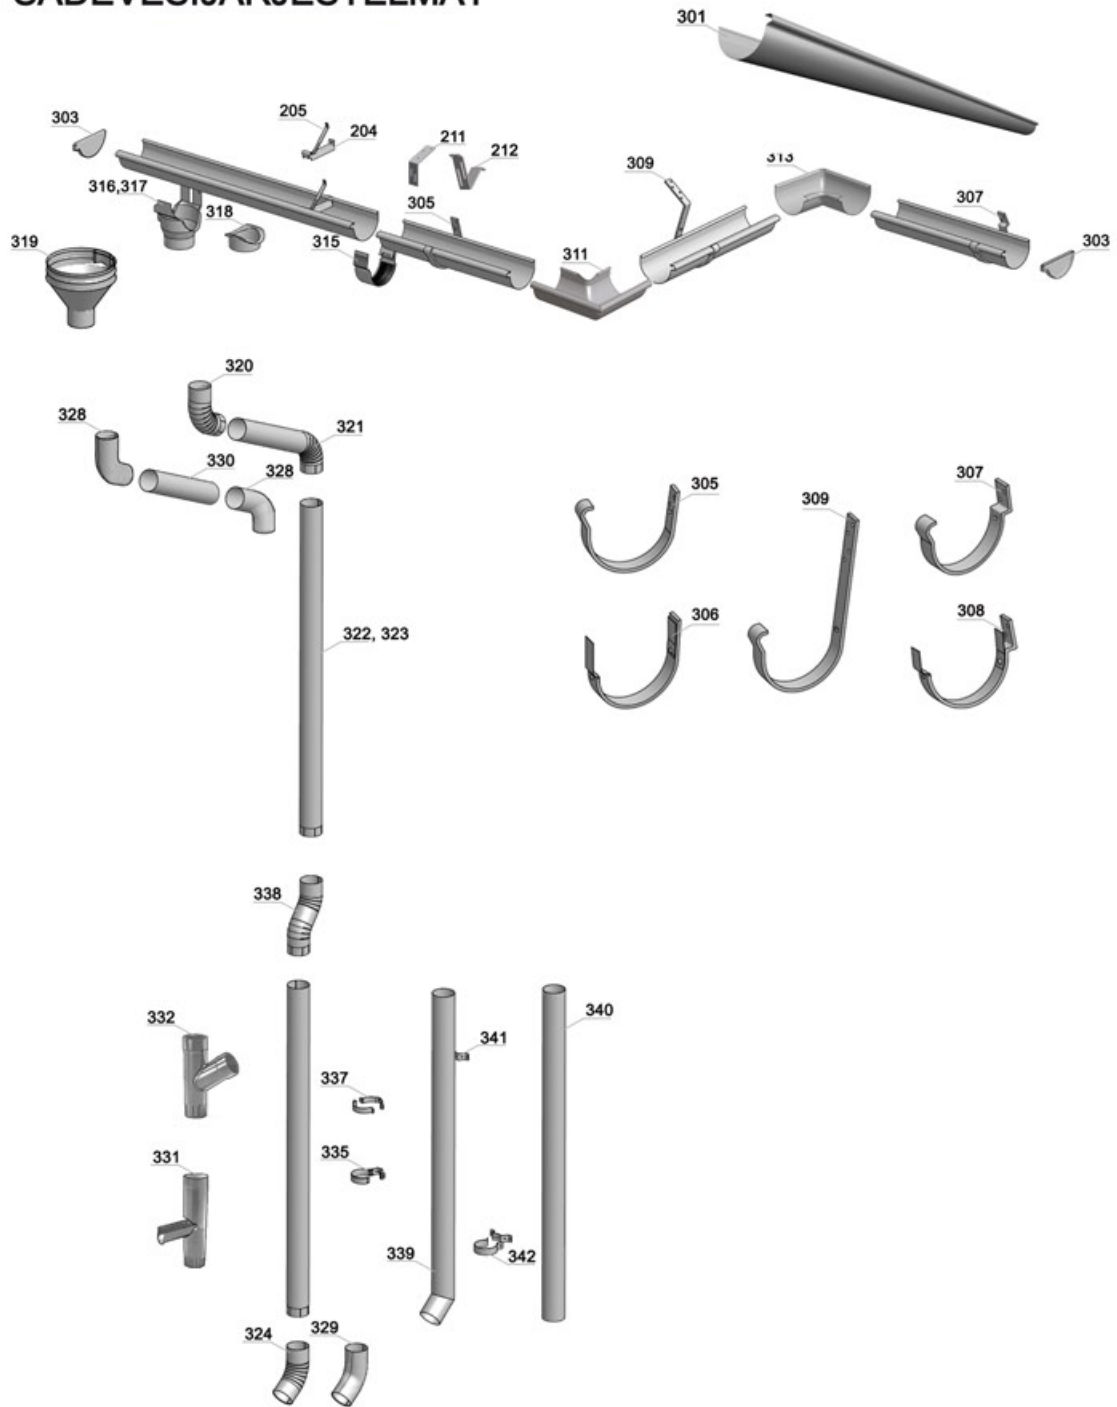

PYÖREÄT SADEVESIJÄRJESTELMÄT

Tuote nro		Tuote nro		Tuote nro	
301	Pisko kouru 125 ja 150 mm	318	Lähtökappale, kuppimalli	330	100 mm väliputki, pituus 1,0 m
303	Pisko tukkopää	319	Suppilo (tratti)	331	Taivutettava ulosheittäjä "ryöstäjä"
305	Pisko koukku, suora	320	Ylämutka	332	Y-haaraputki
306	Pisko lippakoukku, suora	321	Välimutka	335	Torvenkiinnike, pantamalli, 2-osainen
307	Pisko koukku, vino	322	Suora torvi, pituus 2,0 m	337	Torvenkiinnike, 2-osainen
308	Pisko lippakoukku, vino	323	Suora torvi, pituus 2,5 m	338	Väistömutka
309	Pisko koukku, taivutettava	324	Ulosheittäjä	339	Panssariputki UH:lla, koko pituus 2,0 m
311	Pisko ulkokulma (myös juotettu)	325	Mutkasarja (sis. 320+321+324)	340	Panssariputki, suora tai vino, pituus 2,0 m
313	Pisko sisäkulma (myös juotettu)	326	Alastulosarja 2,0 m (sis. 322+325)	341	Panssariputken takakiinnike
315	Pisko liitoskappale 125 ja 150 mm	327	Alastulosarja 2,5 m (sis. 323+325)	342	Panssariputken kiinnikepanta
316	Pisko lähtökappale, 125 mm kouru	328	100 mm sileä mutka		
317	Pisko lähtökappale, 150 mm kouru	329	100 mm sileä ulosheittäjä		