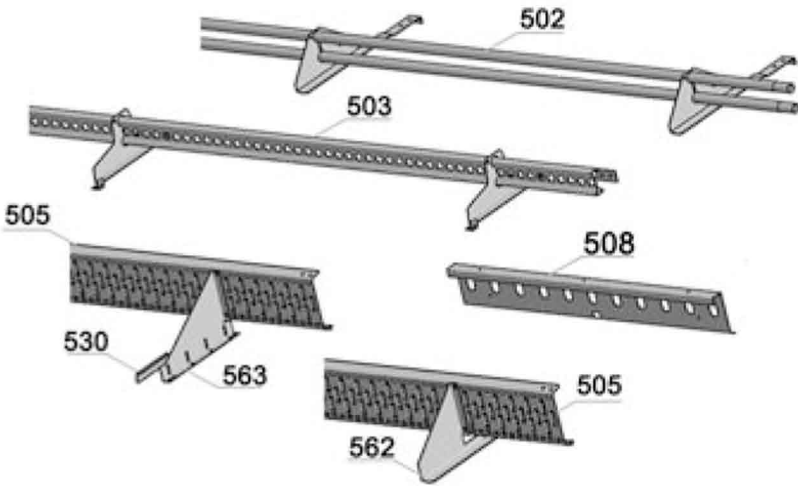

## LUMIESTEPUTKET JA -PROFIILIT

\* konesaumakatto 1030 mm, Classic-katto 930 mm