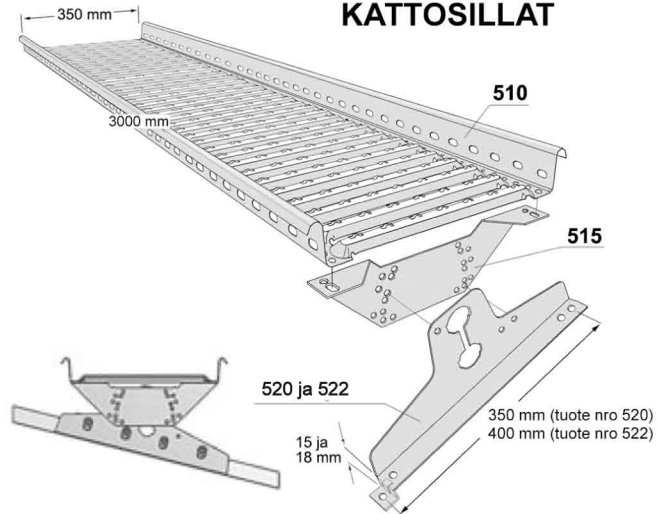

KATTOSILLAT