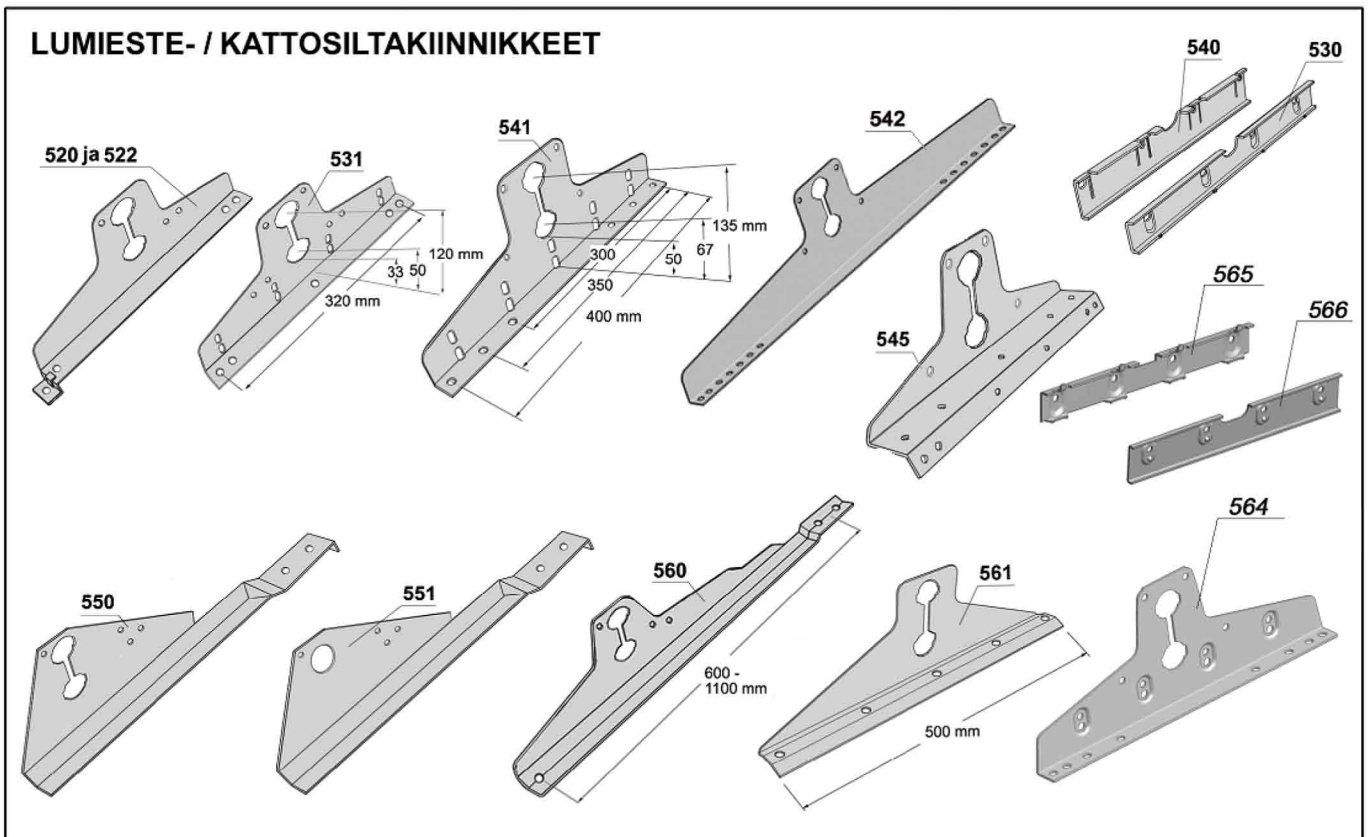

LUMIESTE- / KATTOSILTAKIINNIKKEET

Tuotenro		Tuotenro		Tuotenro	
502	Lumiesteputki 32 mm, 3000 mm	524	LE Paanukainen	551	LE TK AP 1-putkinen, tiilikatto, apupuu
503	Sigma-profiili, 3000 mm	530	Vastarauta	560	LE VARTTI 900, kourun pohjaan, saatavana myös mitat 500, 600 ja 1100 mm
504	Sigma-profiilin jatkopala	531	LE SK 350 sileä, konesauma- ja Classic-katto	561	LE VARTTI 450, kourun päälle
505	Lumiaitaprofiili, 3000 mm	540	Vastarauta, Classic-katto	562	Lumiaitakiinnike, tiilikatto, apupuu
508	Lisäprofiili konesaumakatto*	541	LE SK 400 sileä ja profiilipeltikatto	563	Lumiaitakiinnike, sileä tai konesaumakatto
510	Kattosilta, 350 x 3000 mm	542	LE SK 450-740 sileä ja profiilipeltikatto	564	LE RK 425 mm, kuppimalli
515	Kaltevuuden säätölevy	545	LE 350 profiilin päälle	565	Vastarauta RK 25 mm, kuppimalli
520	LE TKP 350 tiilikuviopeltikatto	550	LE TK AP 2-putkinen, tiilikatto, apupuu	566	Vastarauta RK 38 mm, kuppimalli
522	LE TKP 400 tiilikuviopeltikatto				

* konesaumakatto 1030 mm, Classic-katto 930 mm